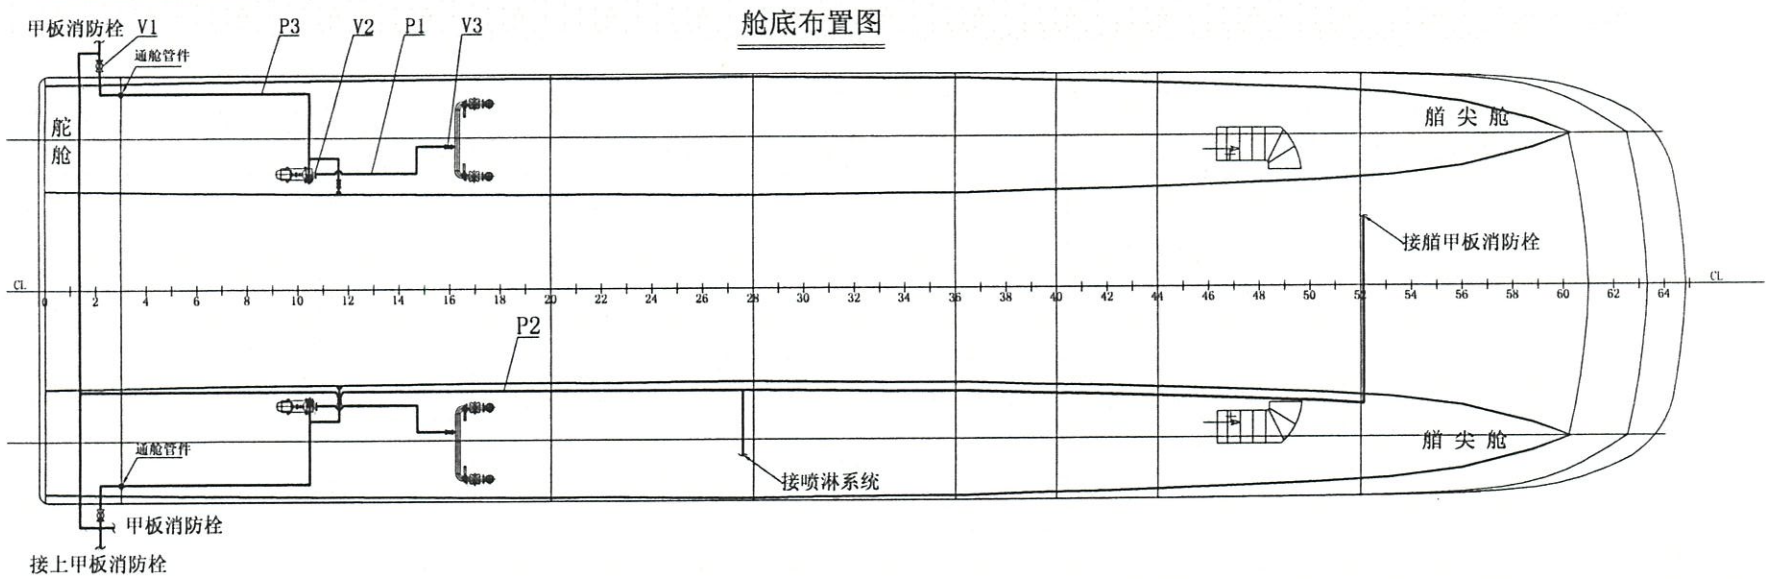

上甲板舱室布置图

主甲板舱室布置图

舱底布置图

V6	65CWY-30	应急消防泵		1	组合件		浙江东航
V5	GB53445-93	消防栓	50	4	青铜		
V4		消防带		4	组合件		含Φ13消防枪
V3	GB/T584-2008	截止阀	50	2	铸钢		
V2	50CBZ-32	消防泵		2	组合件		兼舱底泵
V1	GB/T585-2008	截止止回阀(隔离阀)	50	4	铸钢		
P3		消防总管	DN50	8m	无缝钢管(A3)		Φ57x3.5
P2		消防栓连通管	DN50	45m	无缝钢管(A3)		Φ57x3.5
P1		消防泵进水管	DN50	5m	无缝钢管(A3)		Φ57x3.5

序号	代号	名称	口径	数量	材料	单件质量(kg)	总计质量(kg)	备注
					红珊瑚春晖号		完工图纸	
					消防水管路		SB4320C-521-01	
					布置图		图样标记 质量Kg 比例	
							1:150	
					共 1 页		第 1 页	
					珠海太阳鸟游艇制造有限公司			

标记	数量	修改单号	签字	日期
设绘				
校对				
审核				
标检				
审定				