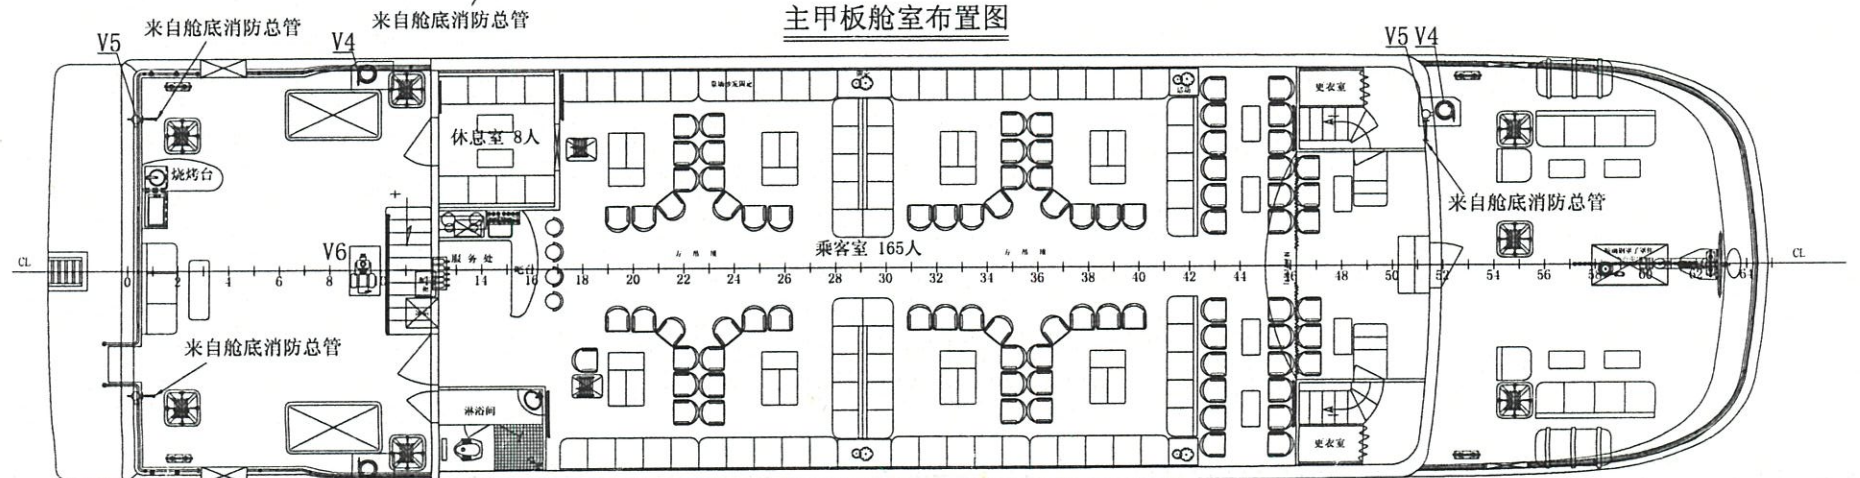

上甲板舱室布置图

主甲板舱室布置图

舱底布置图

V6	65CWY-30	应急消防泵		1	组合件		浙江东航
V5	GB53445-93	消防栓	50	4	青铜		
V4		消防带		4	组合件		含Φ13消防枪
V3	GB/T584-2008	截止阀	50	2	铸钢		
V2	50CBZ-32	消防泵		2	组合件		兼舱底泵
V1	GB/T585-2008	截止止回阀(隔离阀)	50	4	铸钢		
P3		消防总管	DN50	8m	无缝钢管(A3)		Φ57x3.5
P2		消防栓连通管	DN50	45m	无缝钢管(A3)		Φ57x3.5
P1		消防泵进水管	DN50	5m	无缝钢管(A3)		Φ57x3.5

序号	代号	名称	口径	数量	材料	单件质量(kg)	总计质量(kg)	备注
					红珊瑚春晖号		完工图纸	
					消防水管路		SB4320C-521-01	
					布置图		图样标记 质量Kg 比例	
							1:150	
					共 1 页		第 1 页	
					珠海太阳鸟游艇制造有限公司			

标记	数量	修改单号	签字	日期
设绘				
校对				
审核				
标检				
审定				