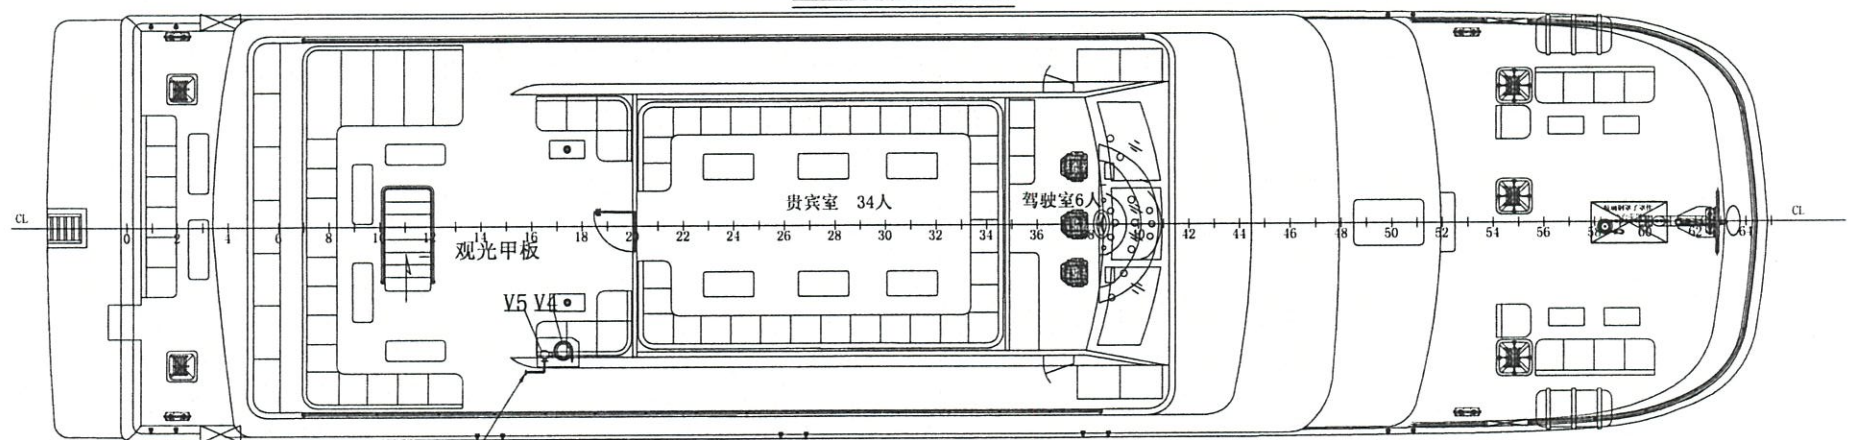

上甲板舱室布置图

主甲板舱室布置图

舱底布置图

V6	65CWY-30	应急消防泵		1	组合件		浙江东航
V5	GB53445-93	消防栓	50	4	青铜		
V4		消防带		4	组合件		含Φ13消防枪
V3	GB/T584-2008	截止阀	50	2	铸钢		
V2	50CBZ-32	消防泵		2	组合件		兼舱底泵
V1	GB/T585-2008	截止止回阀(隔离阀)	50	4	铸钢		
P3		消防总管	DN50	8m	无缝钢管(A3)		Φ57x3.5
P2		消防栓连通管	DN50	45m	无缝钢管(A3)		Φ57x3.5
P1		消防泵进水管	DN50	5m	无缝钢管(A3)		Φ57x3.5

序号	代号	名称	口径	数量	材料	单件质量(kg)	总计质量(kg)	备注
					红珊瑚春晖号		完工图纸	
					消防水管路		SB4320C-521-01	
					布置图		图样标记 质量Kg 比例	
							1:150	
					共 1 页		第 1 页	
					珠海太阳鸟游艇制造有限公司			

标记	数量	修改单号	签字	日期
设绘				
校对				
审核				
标检				
审定				